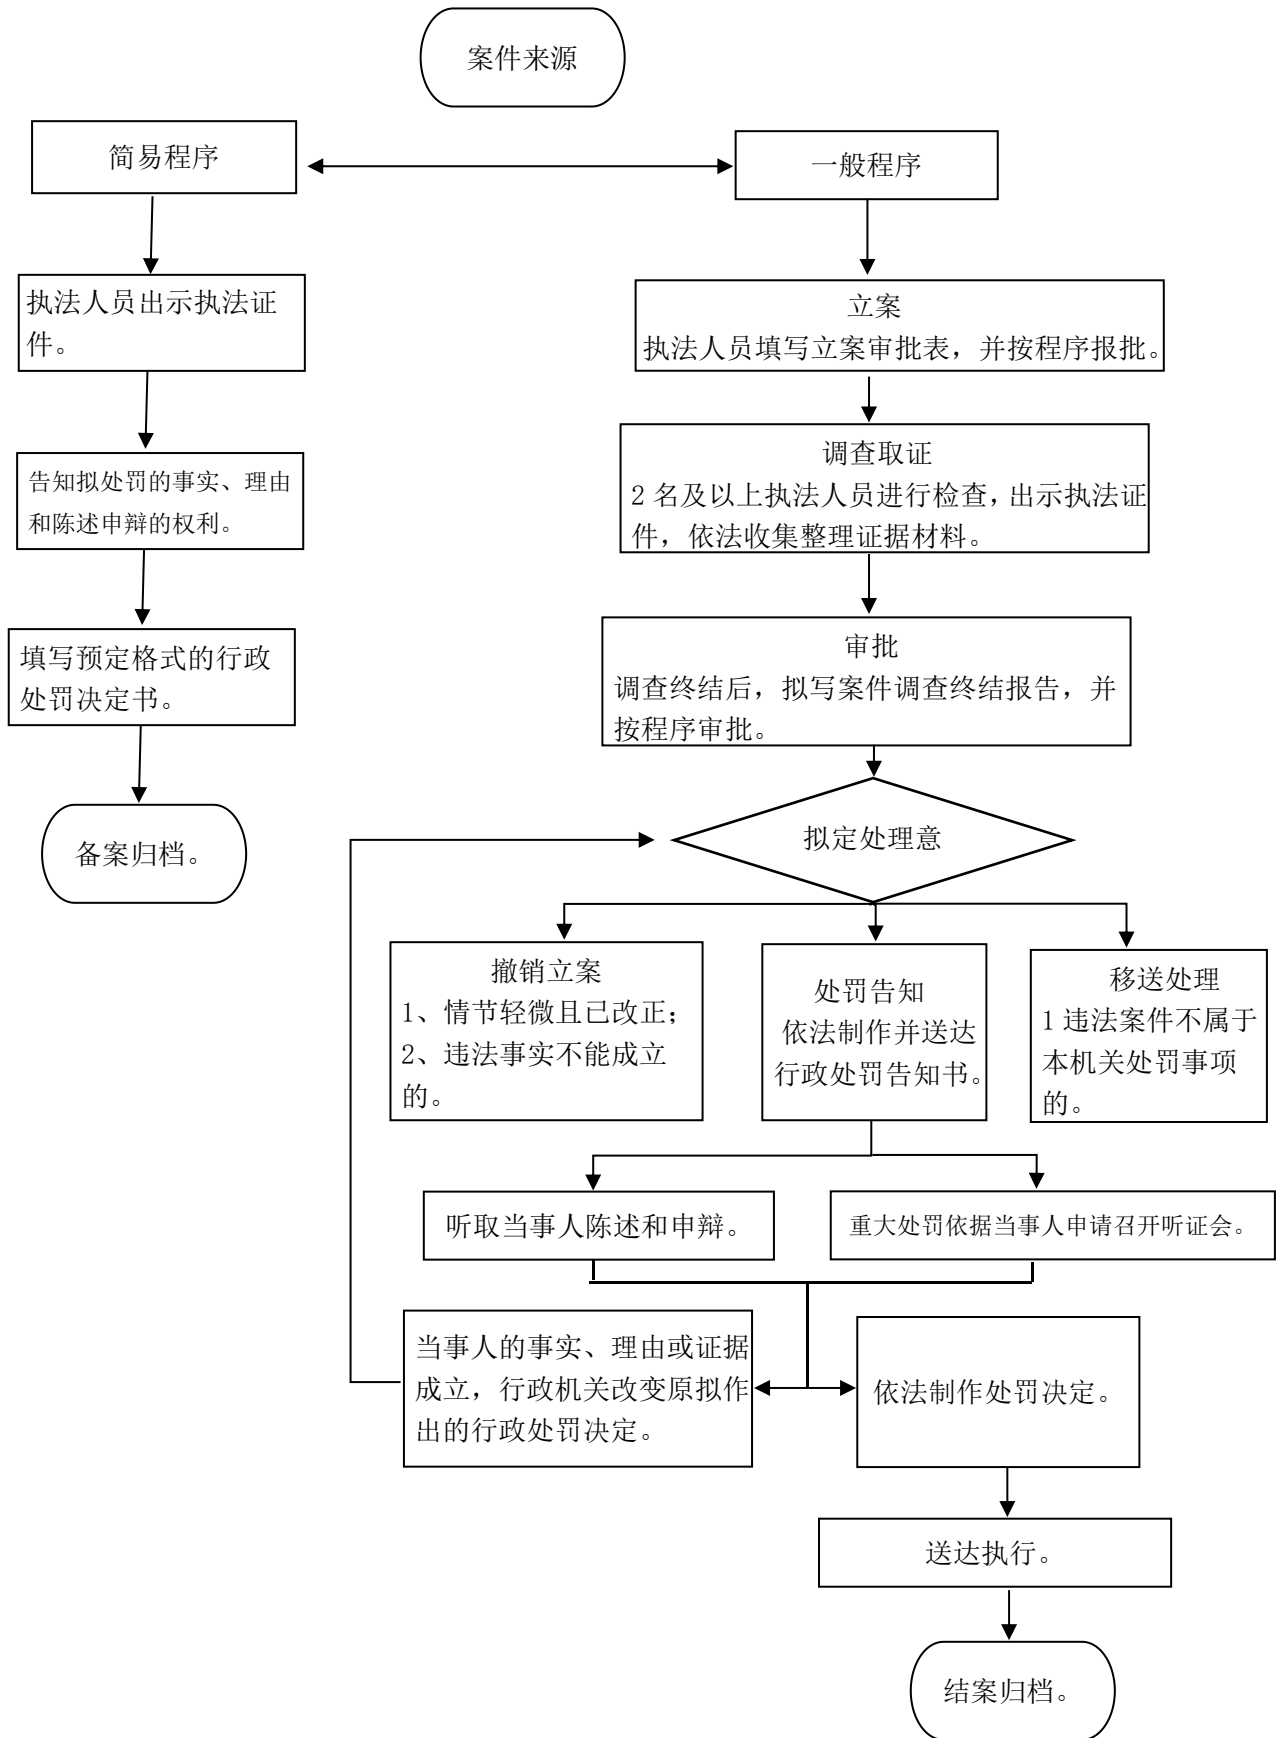

社会组织处罚流程图

对故意损毁

(或者擅自移动、增设、修复、恢复)

界桩或者其他标志物的处罚办理流程图

对擅自编制行政区域界线地图（或者绘制的地图行政区域界线画法与行政区域界线地图不一致的行为）的处罚办法流程图

图

对殡葬管理违法行为的处罚流程图