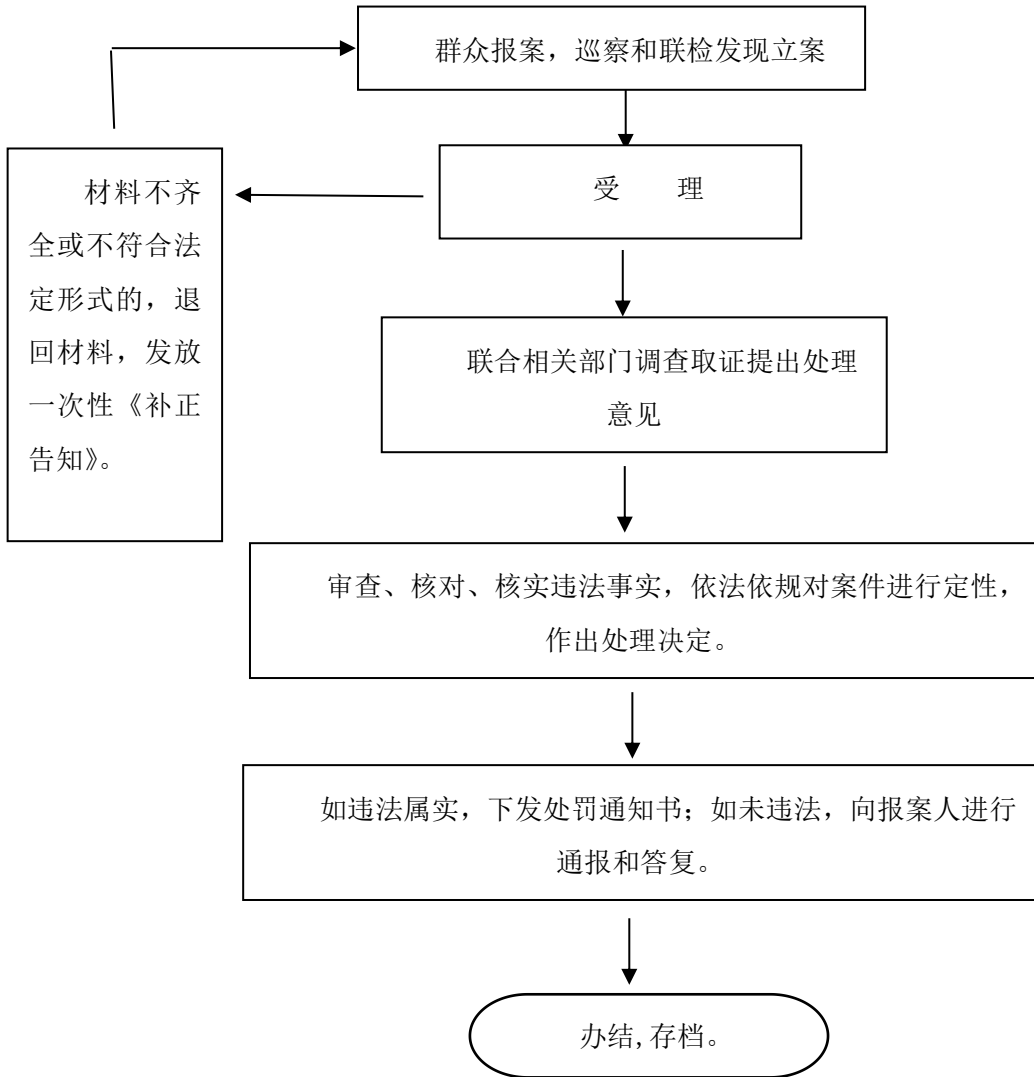

社会组织处罚流程图

对故意损毁

(或者擅自移动、增设、修复、恢复)

界桩或者其他标志物的处罚办理流程图

对擅自编制行政区域界线地图（或者绘制的地图行政区域界线画法与行政区域界线地图不一致的行为）的处罚办法流程图

图

对殡葬管理违法行为的处罚流程图