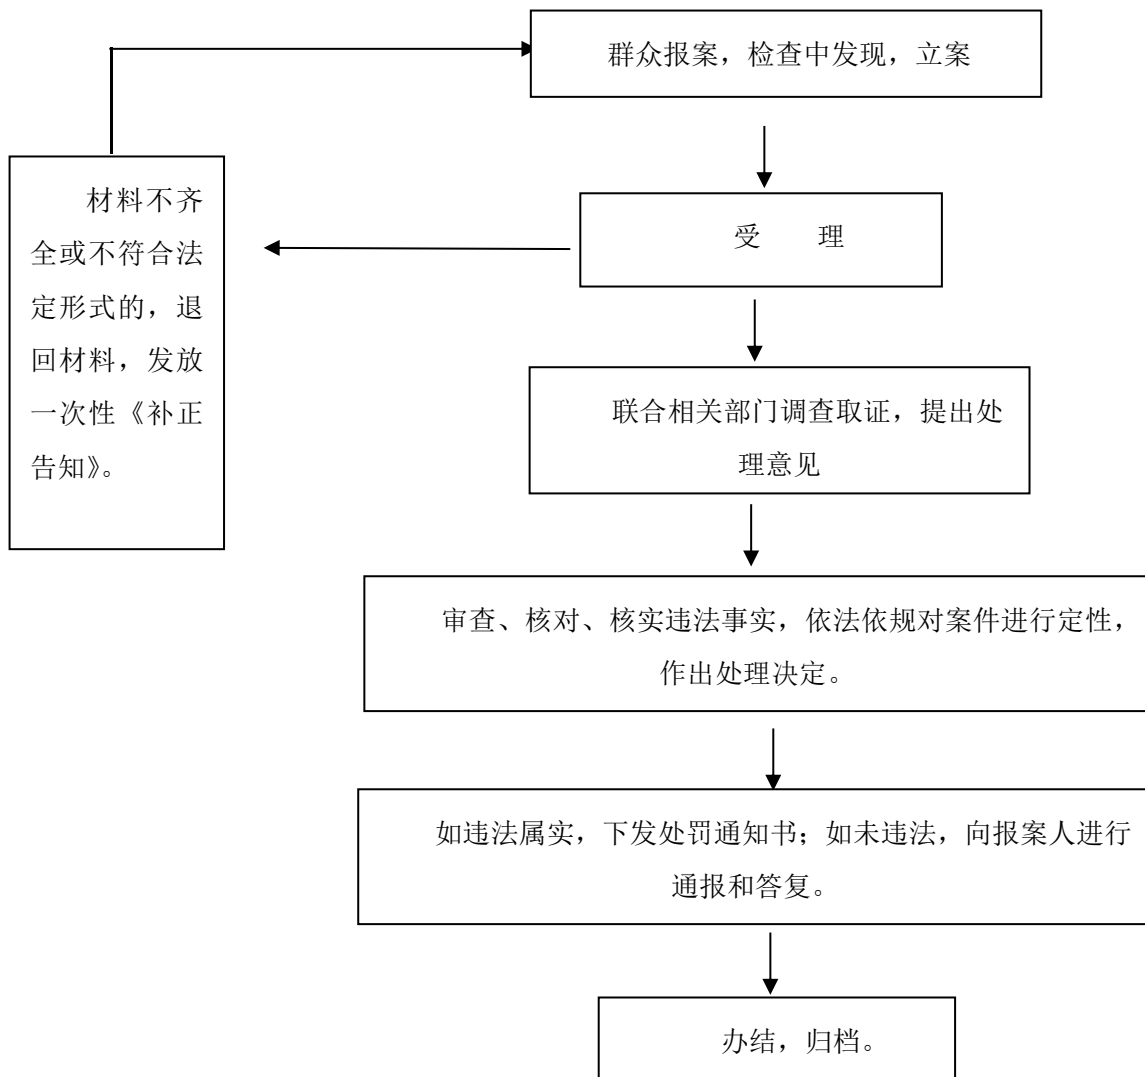

社会组织处罚流程图

对故意损毁

(或者擅自移动、增设、修复、恢复)

界桩或者其他标志物的处罚办理流程图

对擅自编制行政区域界线地图（或者绘制的地图行政区域界线画法与行政区域界线地图不一致的行为）的处罚办法流程图

图

对殡葬管理违法行为的处罚流程图